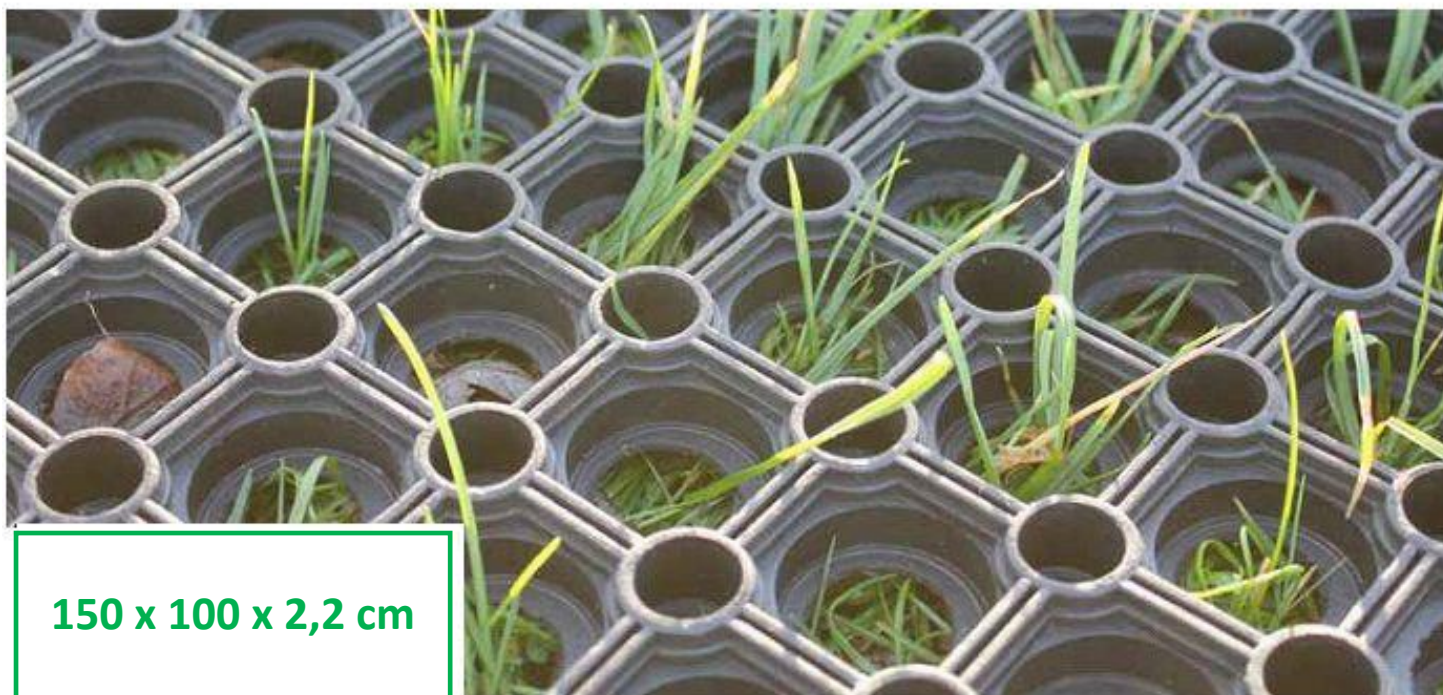

GUMENÁ

BEZPEČNOSTNÁ ROHOŽ

Vlastnosti povrchu: proti únavový , protišmykový bezpečnostný povrch

Odolnosť voči: pretrhnutiu a oderu

Farba: čierna a zelená

Výhody výrobku:

- Vhodné aj pod preliezky – kritická výška pádu do 3 m
- Vysoko kvalitná recyklovaná guma, lisovaná nešmykľavá štruktúra , vysoká trvanlivosť a komfort
- Vhodná do exteriéru, prerastie trávou
- Výborne drenážne vlastnosti, zabraňuje erózii pôdy na frekventovaných miestach pre peších
- Lacná pokládka, ľahká údržba

150 x 100 x 2,2 cm