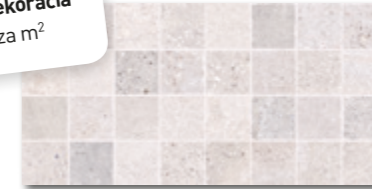

WARV4260 30 x 60 R
Betonico
○ 22,30 € / m²
mat

WARV4261 30 x 60 R
Betonico
○ 22,30 € / m²
mat

WARV4266 30 x 60 R
○ 29,30 € / m²
mat

WARV4267 30 x 60 R
○ 29,30 € / m²
mat

Celoplošná dekorácia
– super cena za m²