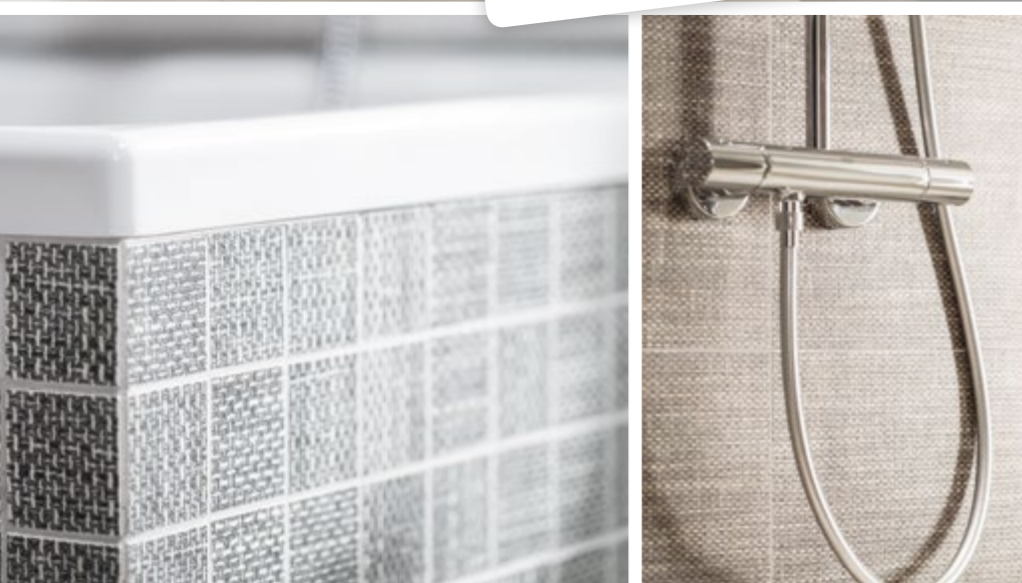

Povrch obkladačiek zdobí reliéfná štruktúra podobajúca sa hrubo tkanej textílii.

Prírodná farebnosť

Odporúčame kombinovať so sériami Extra, Faro a Trend