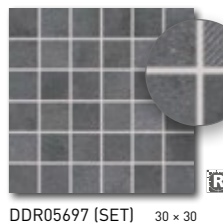

DDR05697 (SET) 30 x 30
PEI 4 16,20 € / set
mat | R10 | A | >8