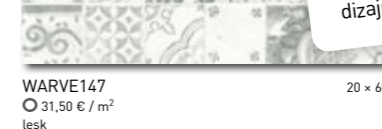

WLAVH008
○ 13,60 € / ks
lesk 60 × 3,5

WARVE044
○ 27,10 € / m²
lesk 20 × 60

WARVE144
○ 27,10 € / m²
lesk 20 × 60

WARVE147
○ 31,50 € / m²
lesk 20 × 60

WARVE148
○ 31,50 € / m²
lesk 20 × 60

WARVE045
○ 27,10 € / m²
lesk 20 × 60