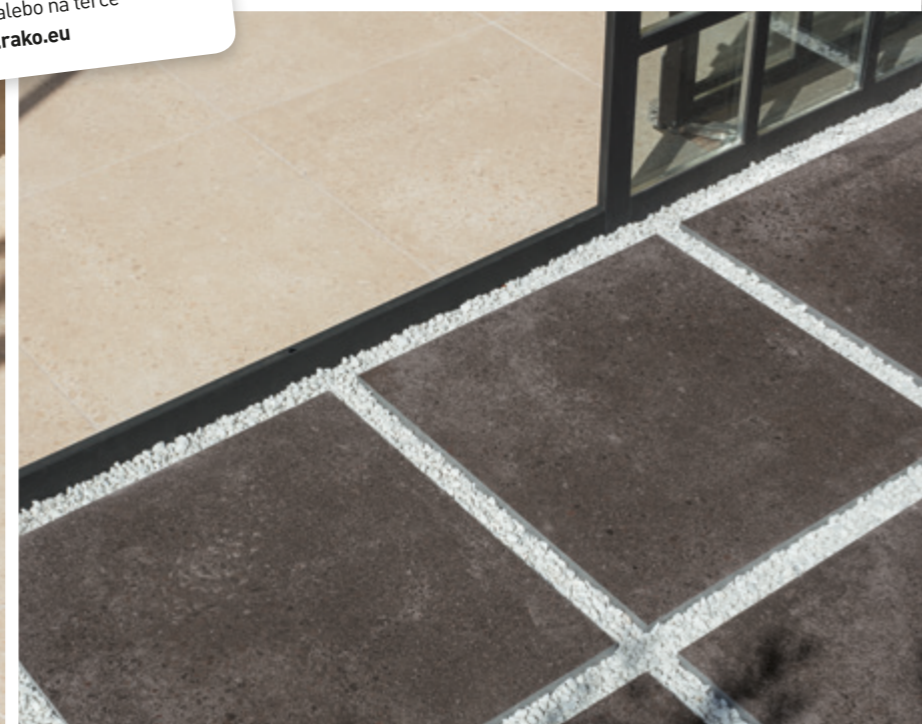

Video návody, ako klást dlaždice do štrku alebo na terče na www.rako.eu

piazzetta outdoor

Keramický obklad môže miestnosti oddeľovať alebo naopak prepájať... Trendom sú dlaždice 2 cm hrúbky.

DAR66787
 ○ 53,10 € / m²
 mat | R11 | B