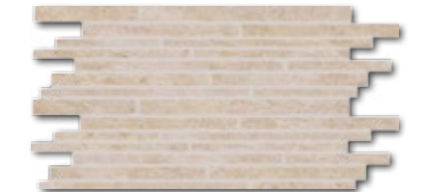

DDPSE629 (SET)
PEI 5 ○ 22,30 € / set
mat | R10 | B | >%

Technické parametre presahujú prírodný kameň