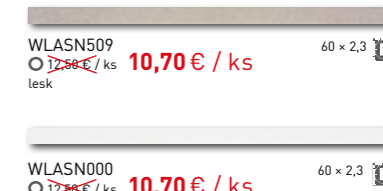

WLASN000 ~~17,90 € / ks~~ **10,70 € / ks** 60 x 2,3 lesk