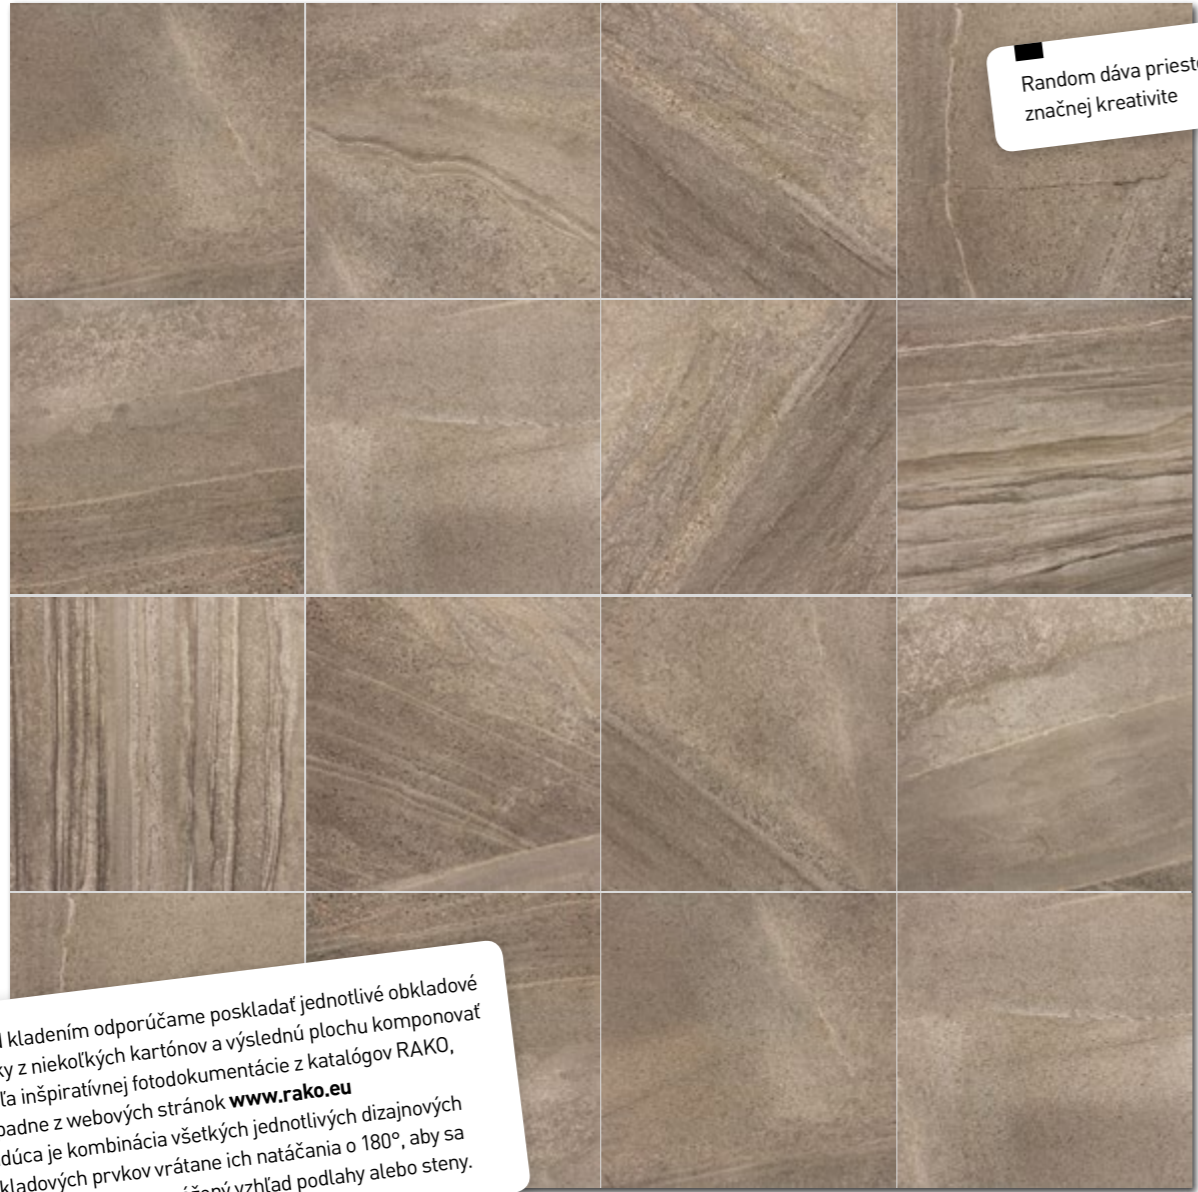

Random dáva priestor značnej kreativity

Pred kladením odporúčame poskladať jednotlivé obkladové prvky z niekoľkých kartónov a výslednú plochu komponovať podľa inšpiratívnej fotodokumentácie z katalógov RAKO, prípadne z webových stránok www.rako.eu. Žiadúca je kombinácia všetkých jednotlivých dizajnových obkladových prvkov vrátane ich natáčania o 180°, aby sa dosiahol optimálne vyvážený vzhľad podlahy alebo steny.