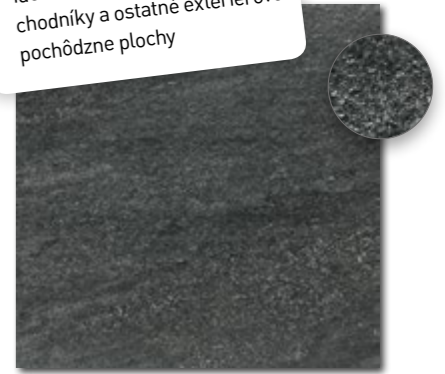

DAR66739
PEI 4 ~~53,18 € / m²~~ **45,20 € / m²** 60 x 60 R
mat | R11 | B
20mm