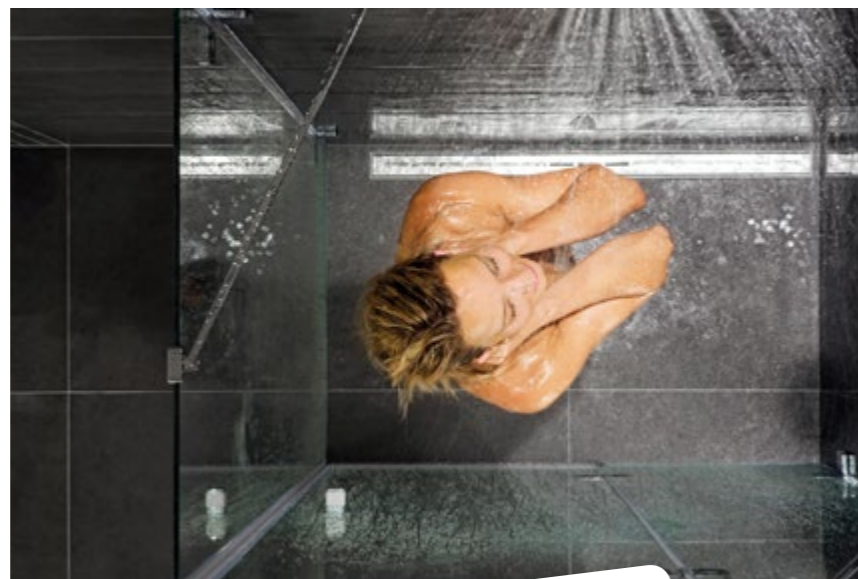

„Horúce“ okolie krbu zvláda keramika skvelo.

▲ Náš tip:

Obklady na stene vám pomôžu vytvoriť originálny a osobitý priestor. Pokiaľ napríklad použijete na jednu stenu obklad imitujúci prírodnú kameň, tehly alebo patchwork získa váš byt doslova luxusnú kulisu!

inšpirácie kúpeľňa, wellness

Miesto pro obklady ako stvorené. Keramickému obkladu nevadí voda, vlhko, para, ani zmeny teplôt, je odolný mechanicky aj chemicky. Lahko sa udržia, hodí sa aj pre alergikov.