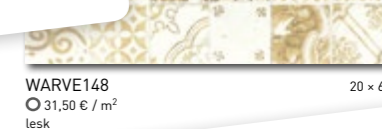

DDVT8712 (SET)
Via
PEI 4 ○ 18,00 € / set
mat | R9 | A | >⊗ 21 × 37

Balenie výrobku obsahuje náhodný mix zobrazených dizajnov

Skvelá kombinácia s dlaždicami „cotto“ zo série Via.
Cena za set (plato 21 × 37 cm)