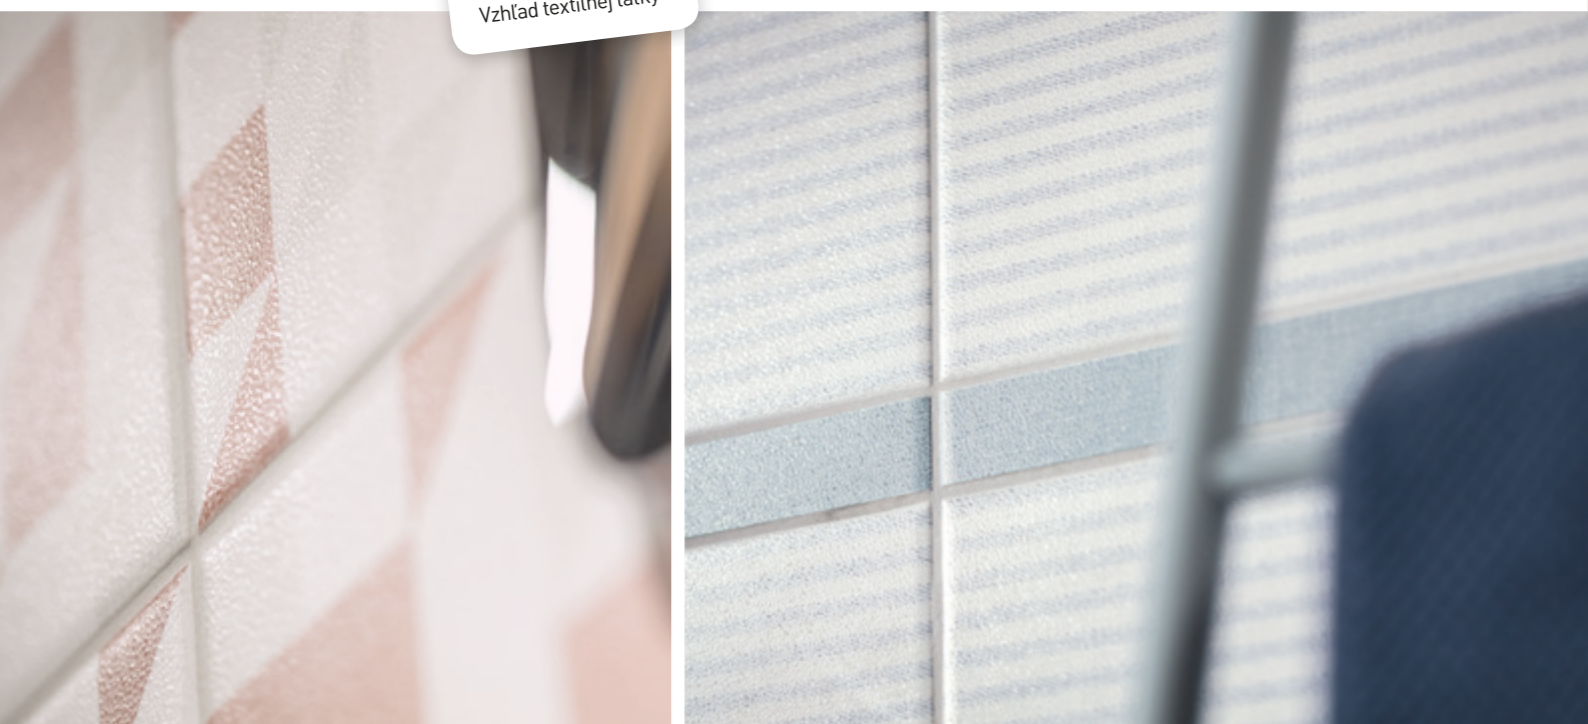

Vzhľad textilnej látky

Hladký matný povrch s kontrastnou tlačou

Dva typy dekorácií aj lišt pre rozmanité varianty použitia