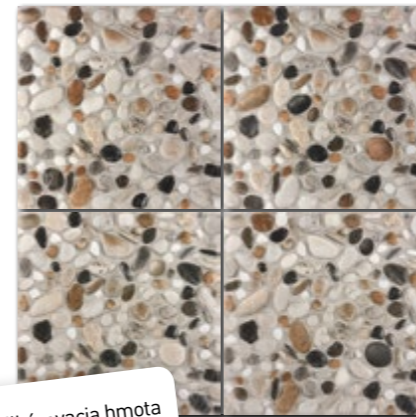

DAR3B703 33 x 33
PEI 5 ○ 13,60 € / m²
mat | R10 | B

Odporúčaná škárovacia hmota
RAKO SYSTEM GFDRY 121
(manhattan)

TIPY:
Na balkóny a terasy používame iba spekané dlaždice glazované a neglazované, katalógové číslo Dxxxxxxx, Txxxxxxx (KENTAUR, TAURUS), najlepšie s rozmermi 20 x 20 cm, 30 x 30 cm a 33 x 33 cm.