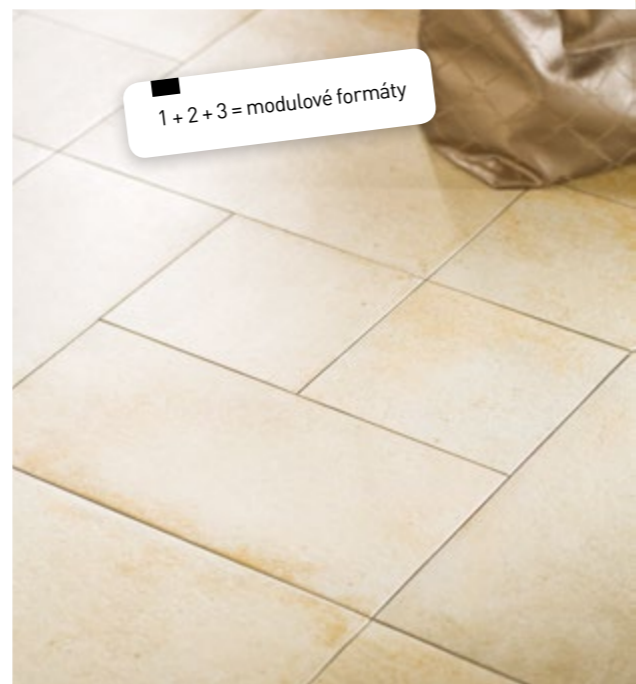

1 + 2 + 3 = modulové formáty

Klasický vzhľad „cotta“ s typicky reliéfnym povrchom, autentický dizajn s väčším kolísaním farieb podporuje technológia digitálnej tlače. Modulové formáty dlaždice 45 x 45 cm, 22,5 x 22,5 cm alebo 22,5 x 45 cm podporujú nielen klasické kladenie, ale aj atraktívny výber niekoľkých formátov alebo farieb.