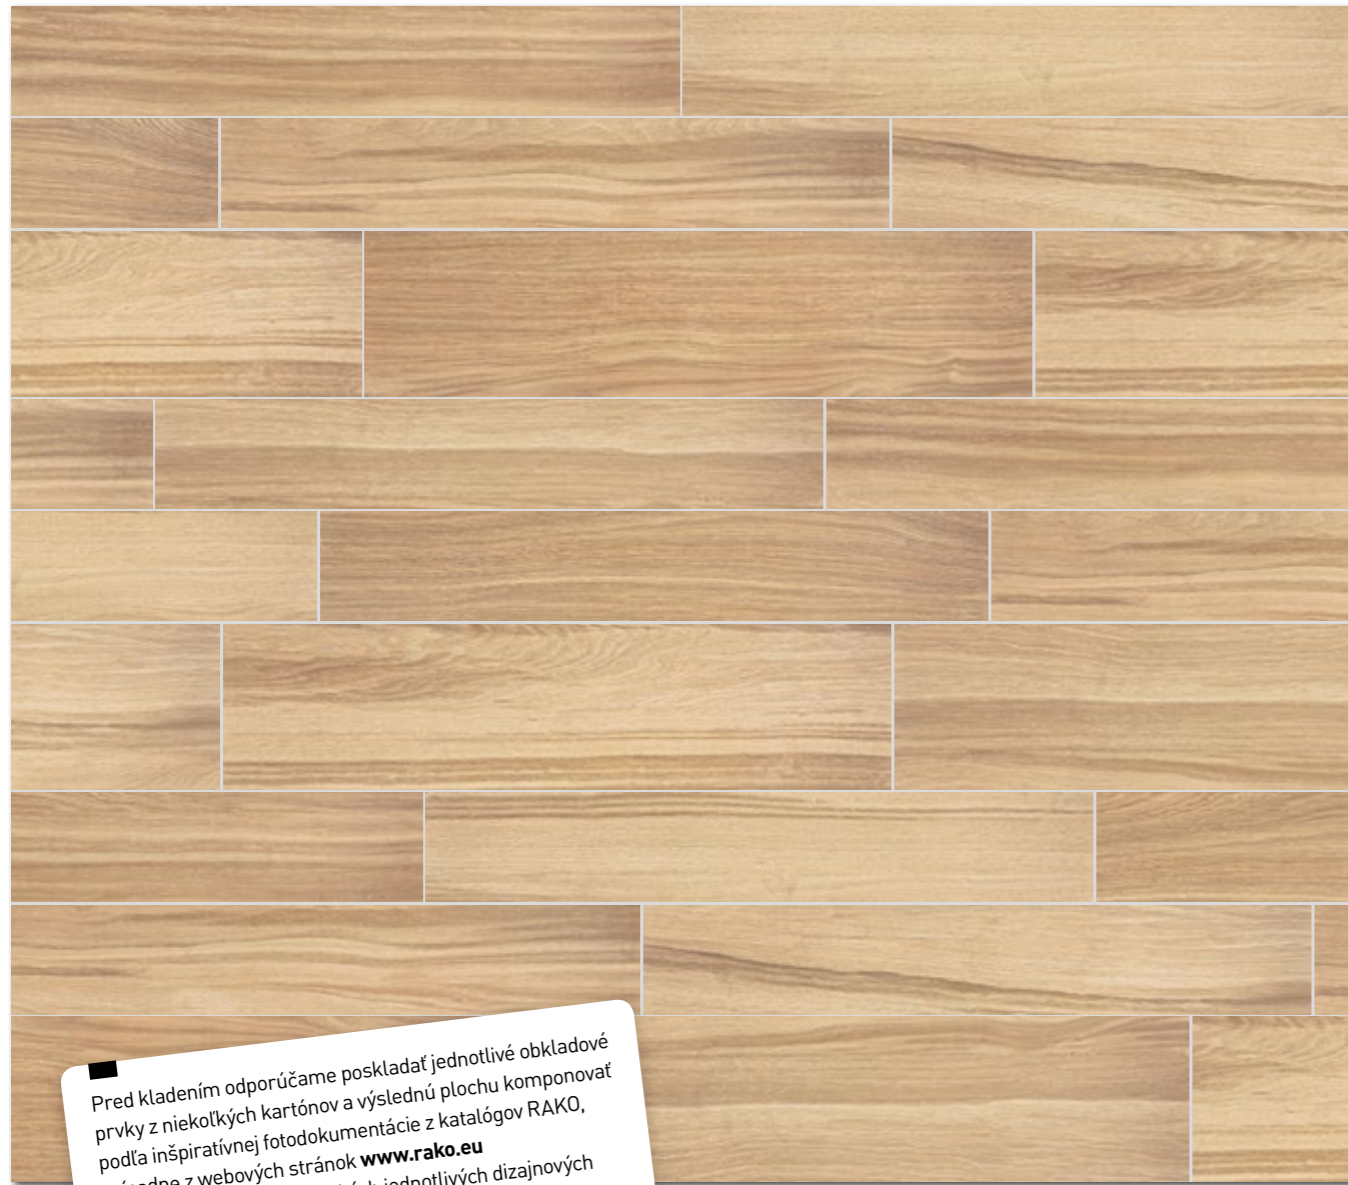

board

30 x 120

30 x 120

News

30 x 120

30 x 120

Pred kladením odporúčame poskladať jednotlivé obkladové prvky z niekoľkých kartónov a výslednú plochu komponovať podľa inšpiratívnej fotodokumentácie z katalógov RAKO, prípadne z webových stránok www.rako.eu. Žiadúca je kombinácia všetkých jednotlivých dizajnových obkladových prvkov vrátane ich natáčania o 180°, aby sa dosiahol optimálne vyvážený vzhľad podlahy alebo steny.