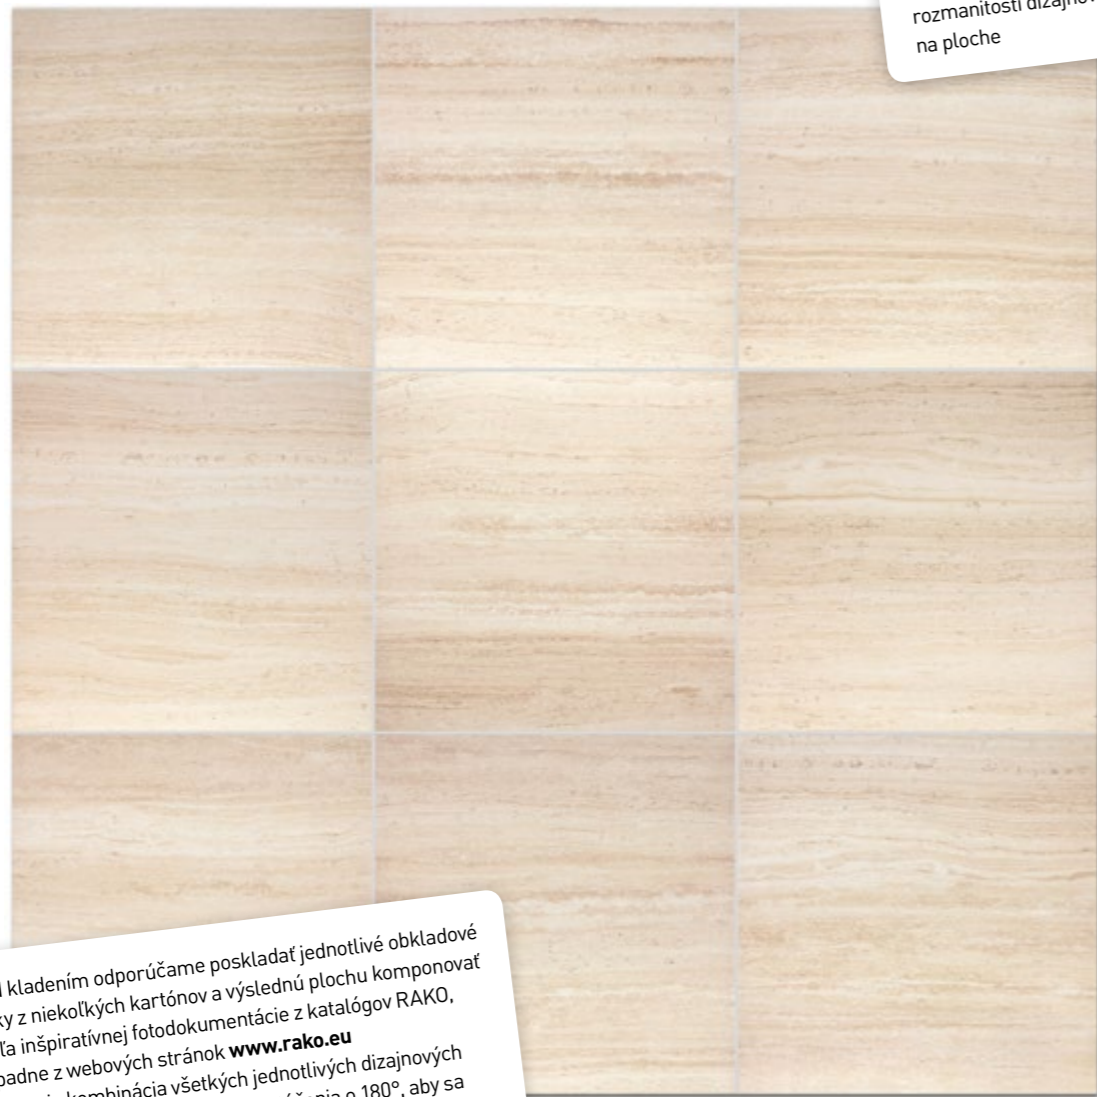

Jednosmerne orientovaný štýl kladenia s ukážkou rozmanitosti dizajnov na ploche

Pred kladením odporúčame poskladať jednotlivé obkladové prvky z niekoľkých kartónov a výslednú plochu komponovať podľa inšpiratívnej fotodokumentácie z katalógov RAKO, prípadne z webových stránok www.rako.eu. Žiadúca je kombinácia všetkých jednotlivých dizajnových obkladových prvkov vrátane ich natáčania o 180°, aby sa dosiahol optimálne vyvážený vzhľad podlahy alebo steny.