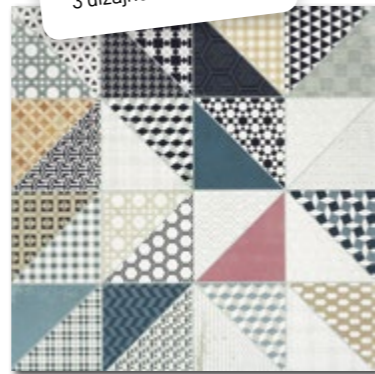

Sériu Deco tvoria vybrané, desiatky rokov staré motívy z archívu RAKO

Náhodný mix až 3 dizajnov 60 x 60 cm

DDPSU659
PEI 4 ○ 11,50 € / ks
mat | R9

DDPPD659
PEI 4 ○ 9,30 € / ks
mat | R9

Odporúčame kombinovať so sériami Extra, Trend a Cemento

Balenie výrobkov série Deco sa vyznačuje náhodným mixom dizajnov. DAK++659 až 3 dizajnov 60 x 60 cm, DDP++659 až 24 možných designov.

Rektifikované
dlaždice s povrchom
napodobňujúcim tkaninu

Farebné listy
na elegantné riešenie