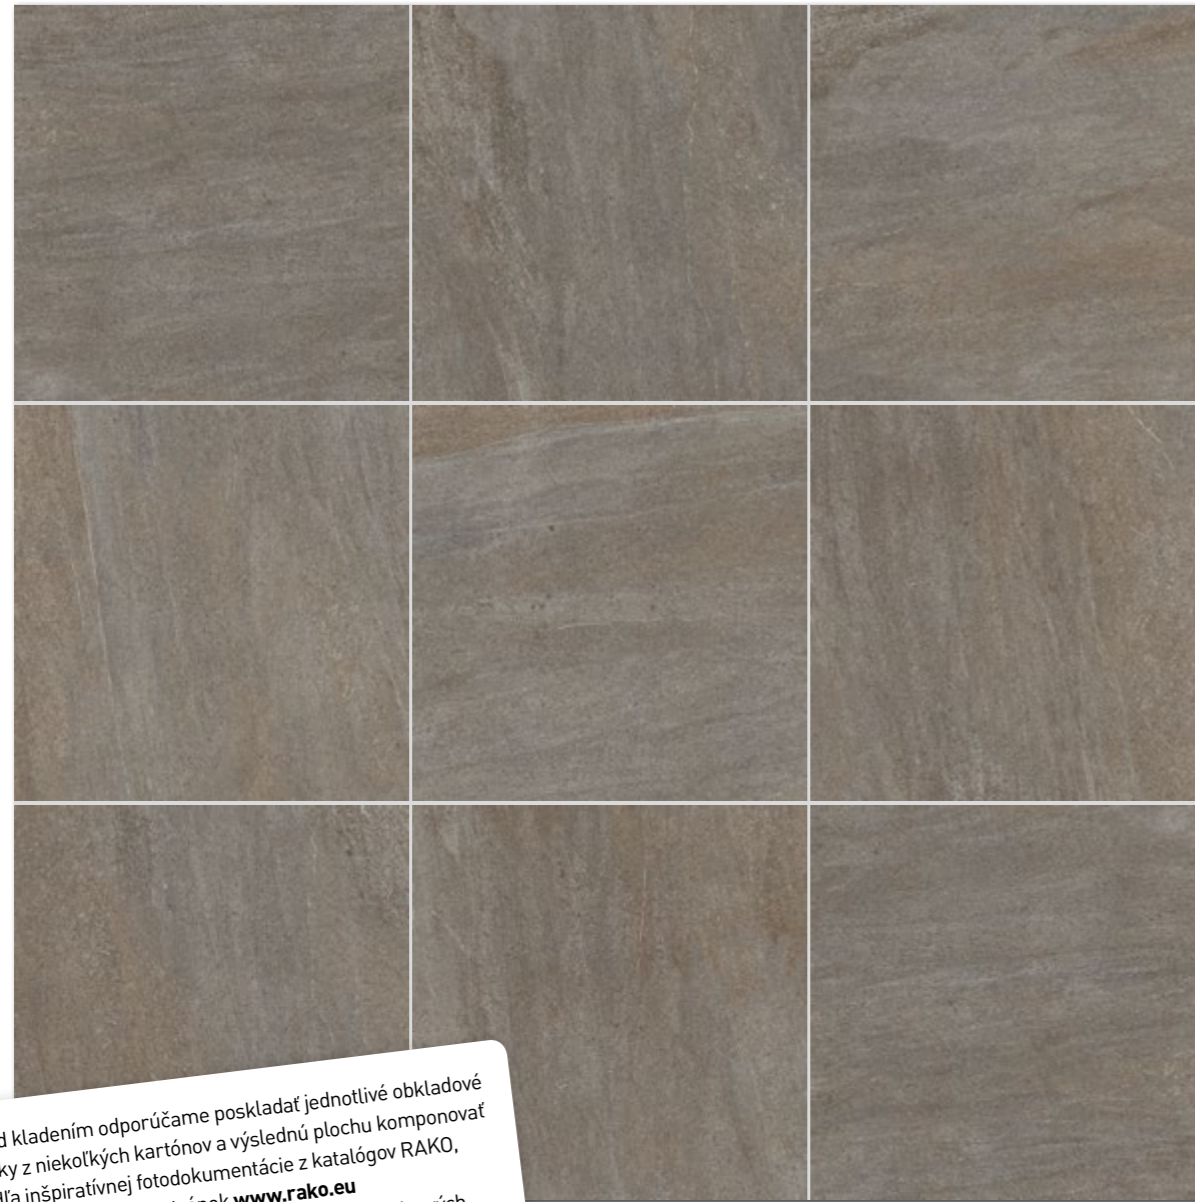

Pred kladením odporúčame poskladať jednotlivé obkladové prvky z niekoľkých kartónov a výslednú plochu komponovať podľa inšpiratívnej fotodokumentácie z katalógov RAKO, prípadne z webových stránok www.rako.eu. Žiadúca je kombinácia všetkých jednotlivých dizajnových obkladových prvkov vrátane ich natáčania o 180°, aby sa dosiahol optimálne vyvážený vzhľad podlahy alebo steny.