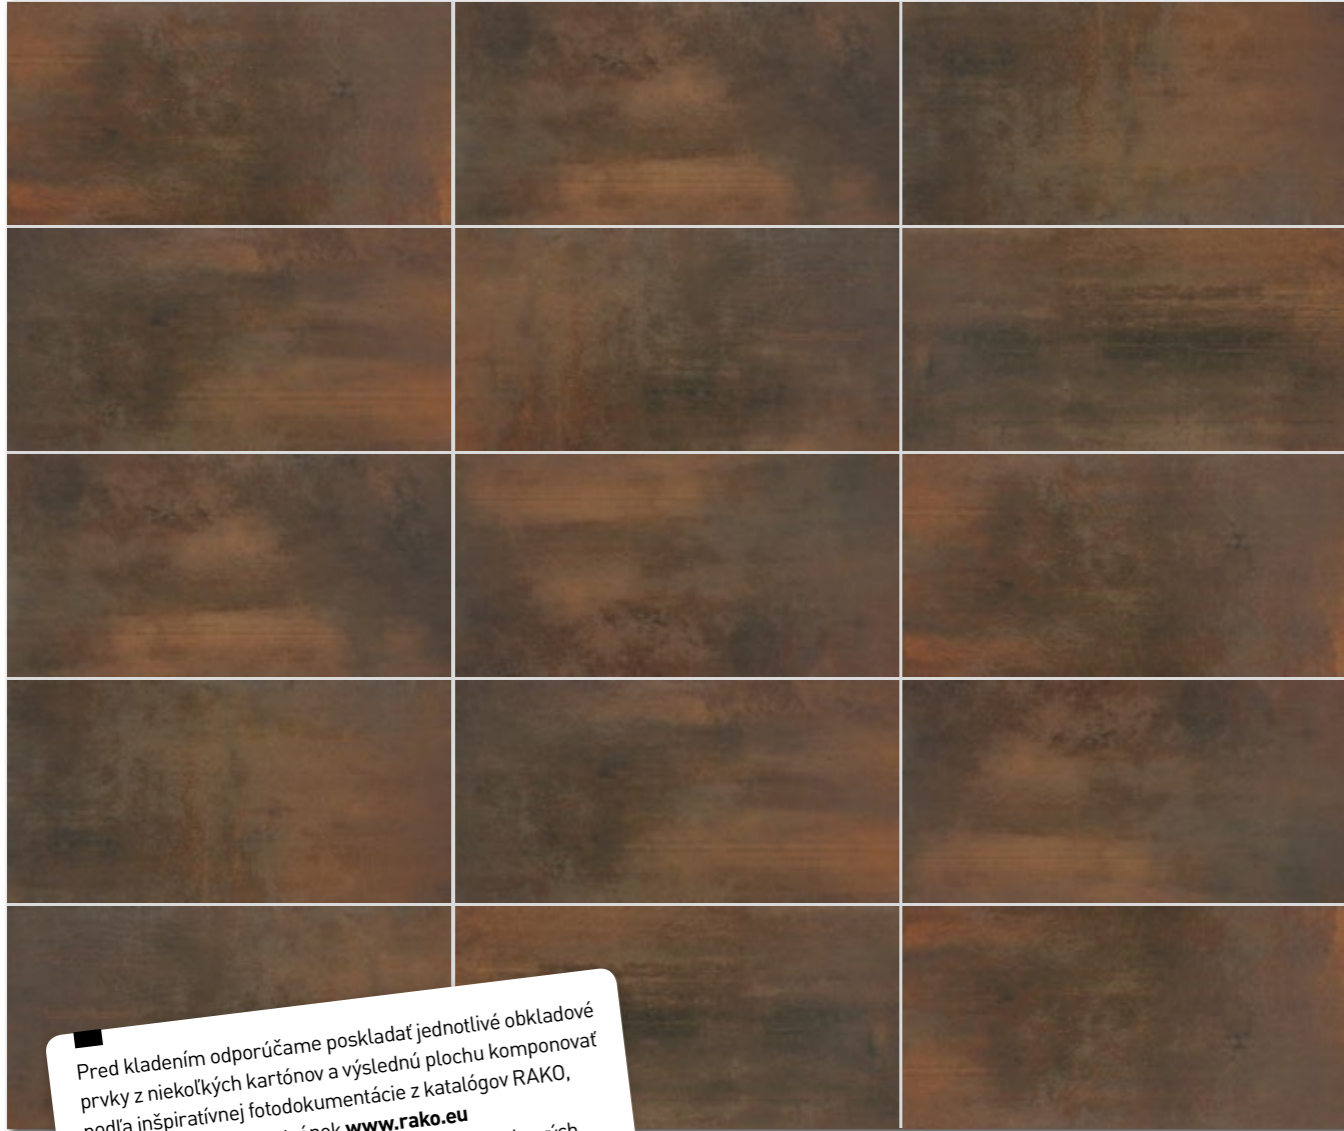

Pred kladením odporúčame poskladať jednotlivé obkladové prvky z niekoľkých kartónov a výslednú plochu komponovať podľa inšpiratívnej fotodokumentácie z katalógov RAKO, prípadne z webových stránok www.rako.eu. Žiadúca je kombinácia všetkých jednotlivých dizajnových obkladových prvkov vrátane ich natáčania o 180°, aby sa dosiahol optimálne vyvážený vzhľad podlahy alebo steny.