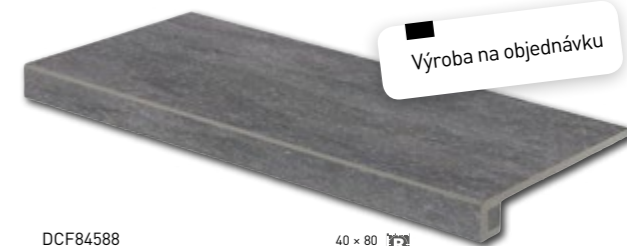

Výroba na objednávku