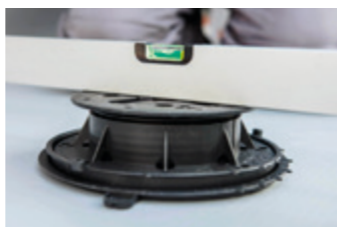

▲ 3) Do sklonového korektoru vložíme terč. Potrebnú výšku terčov potom doladíme pootáčaním podľa určujúcej výšky terča v najvyššom bode terasy alebo balkóna.

▲ 7) Terče navzájom premeriame vodováhou alebo laserom a prípadne otáčaním dorovnáme.

▼ 8) Pred kladením skontrolujeme vzdialenosť medzi terčmi na formát dlaždice 60 x 60 cm.