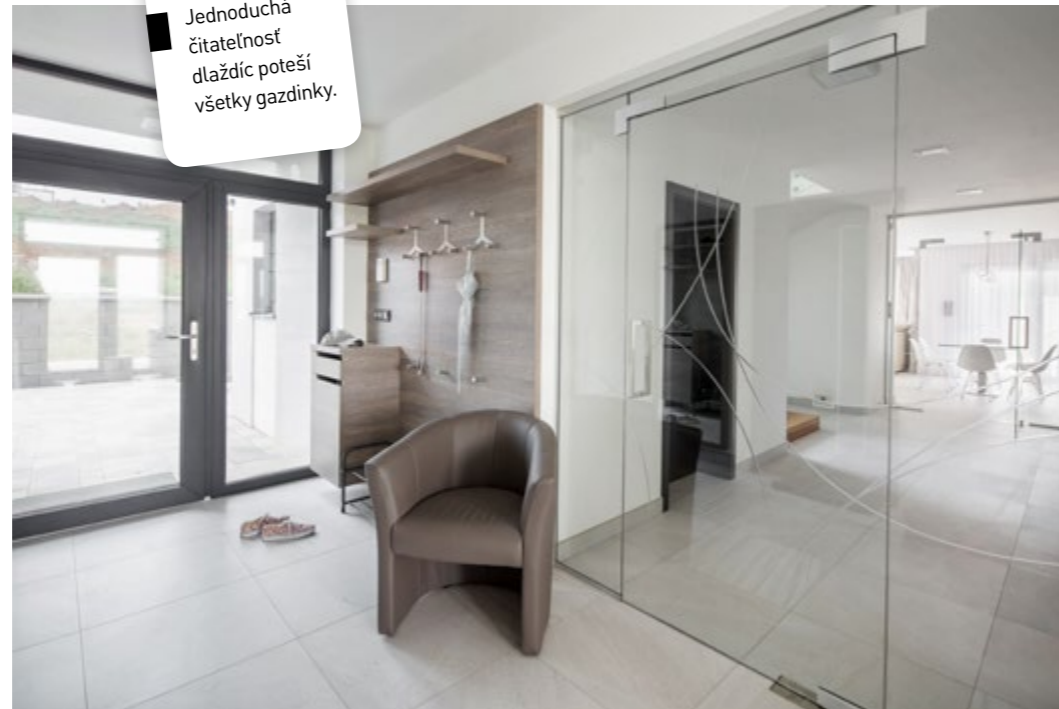

Urobí prvý „dojem“. Je to vaša vizitka. Vsaďte na keramické dlaždice. Nevadí im blato, piesok, voda, v zime posypová soľ. Dlaždice odolávajú dámskym podpadkom, ale aj pazúrikom domácich maznáčikov.