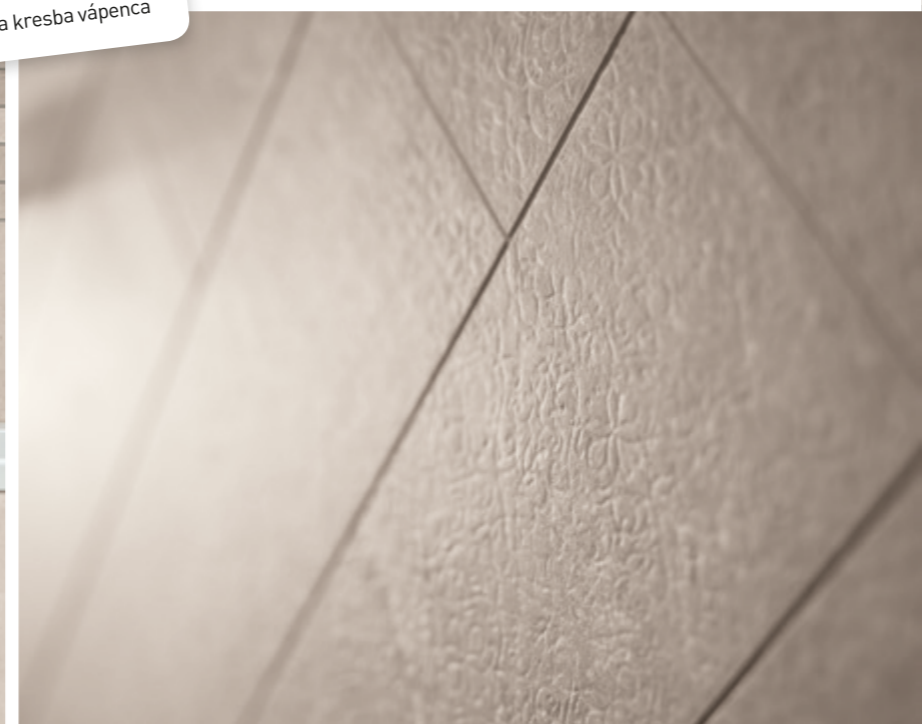

Precízna kresba vápenca

limestone

News

Luxusné leštené
povrchové prevedenie

Výrazne reliéfne
ornamentálne dlaždice
vo formáte 15 × 60 cm

○ - výrobcom odporúčaná spotrebitelská cena vrátane DPH
KOMPLETNÝ PREHĽAD VÝROBKOV NÁJDETE NA WWW.RAKO.EU