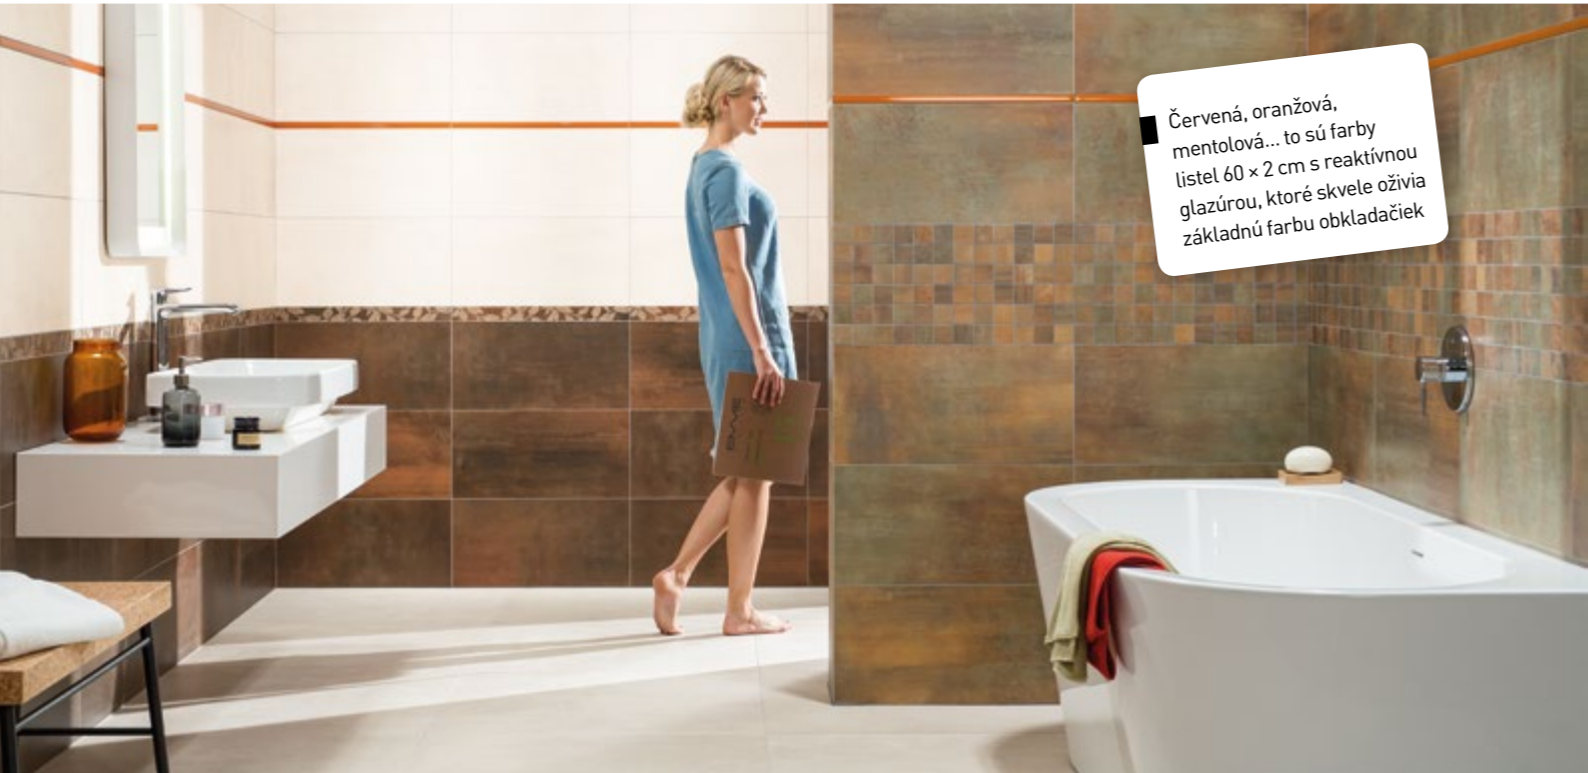

Červená, oranžová, mentolová... to sú farby listel 60 x 2 cm s reaktívnou glazúrou, ktoré skvele oživia základnú farbu obkladačiek