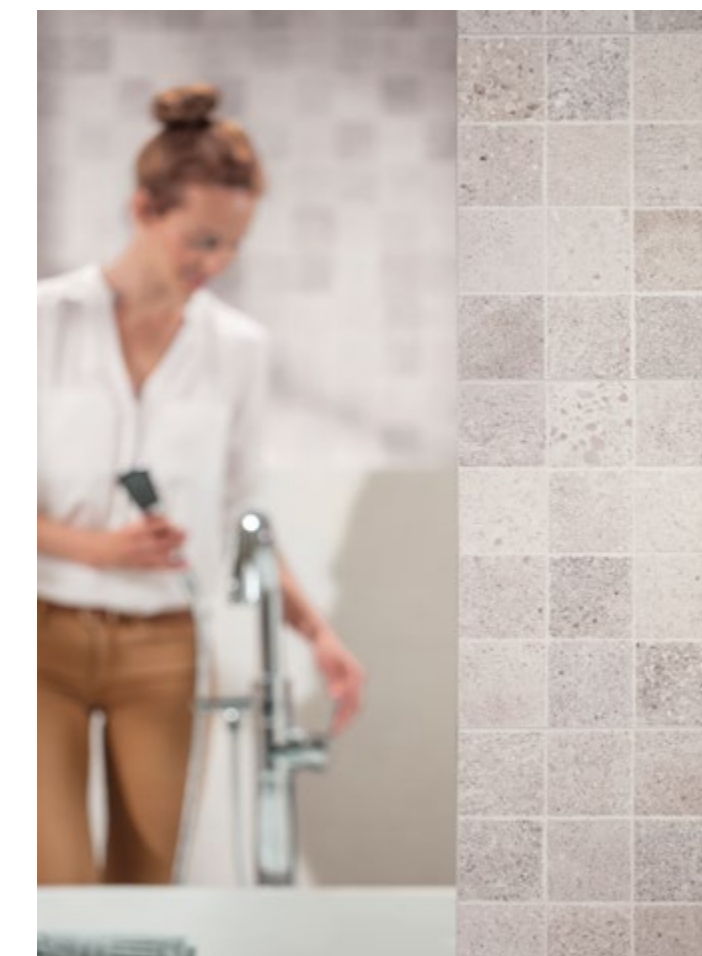

Rektifikované výrobky umožňujú kladenie s minimálnou šírkou škáry, nie je tu priestor pre plesne.

◀ Kresba kameňa na spekaných dlaždicach umožňuje docieľiť prakticky nerozoznateľný vzhľad od prírodného kameňa. Dizajn kameňa, dreva, betónu sú veľmi obľúbené, a to nielen vďaka dizajnu, ale predovšetkým vďaka skvelým vlastnostiam keramiky na rozdiel od prírodných materiálov.