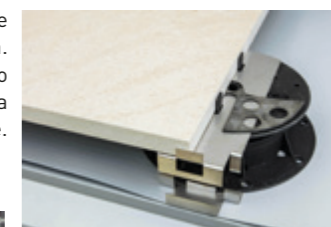

▲ 11) Do pripravených soklových klipov narežeme keramické pásiky k vytvoreniu čela balkóna alebo terasy.

▲ 12) Reliéfnе 2 cm dlaždice sú schopné rezať iba elektrické rezačky s vodiacími lištami alebo vodou chladené stojanové píly.