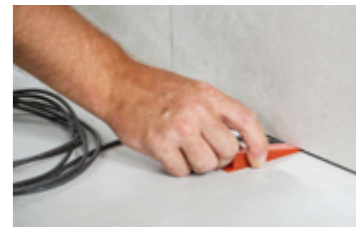

▲ 11) DILATAČNÉ ŠKÁRY

Samozrejmosťou kladenia, tak ako pri všetkých formátoch, je dôsledné dodržanie dilatácií tak obvodových, ako aj medziľahlých. Medziľahlé je nutné realizovať v plochách max. 6 × 6 m, pri podlahovom vykurovaní max. 3 × 3 m. Pružné dilatčné škáry realizujeme až po škárovaní. Do vyčistených škár vkladáme separačný povrazec PES a následne v interiéri silikón ASI, v exteriéri polyuretán SAB.

Tip: Nevzhľadné lišty nahradte kamenárskymi rohmi
Plastové aj nerezové rohové lišty pôsobia spolu s veľkými formátmi masívne. Preto sa používa detail zvaný „kamenársky roh“. Jedná sa o zabrusenie hrán obidvoch krajných dlaždíc tvoriacich roh do 45°. Vykonáva sa najčastejšie diamantovým kotúčom v uhlovej brúske alebo vodnou pilou. Aby detail pôsobil dokonalo, „nevýštrbene“, sú potrebné skúsenosti aj náradie profesionála.