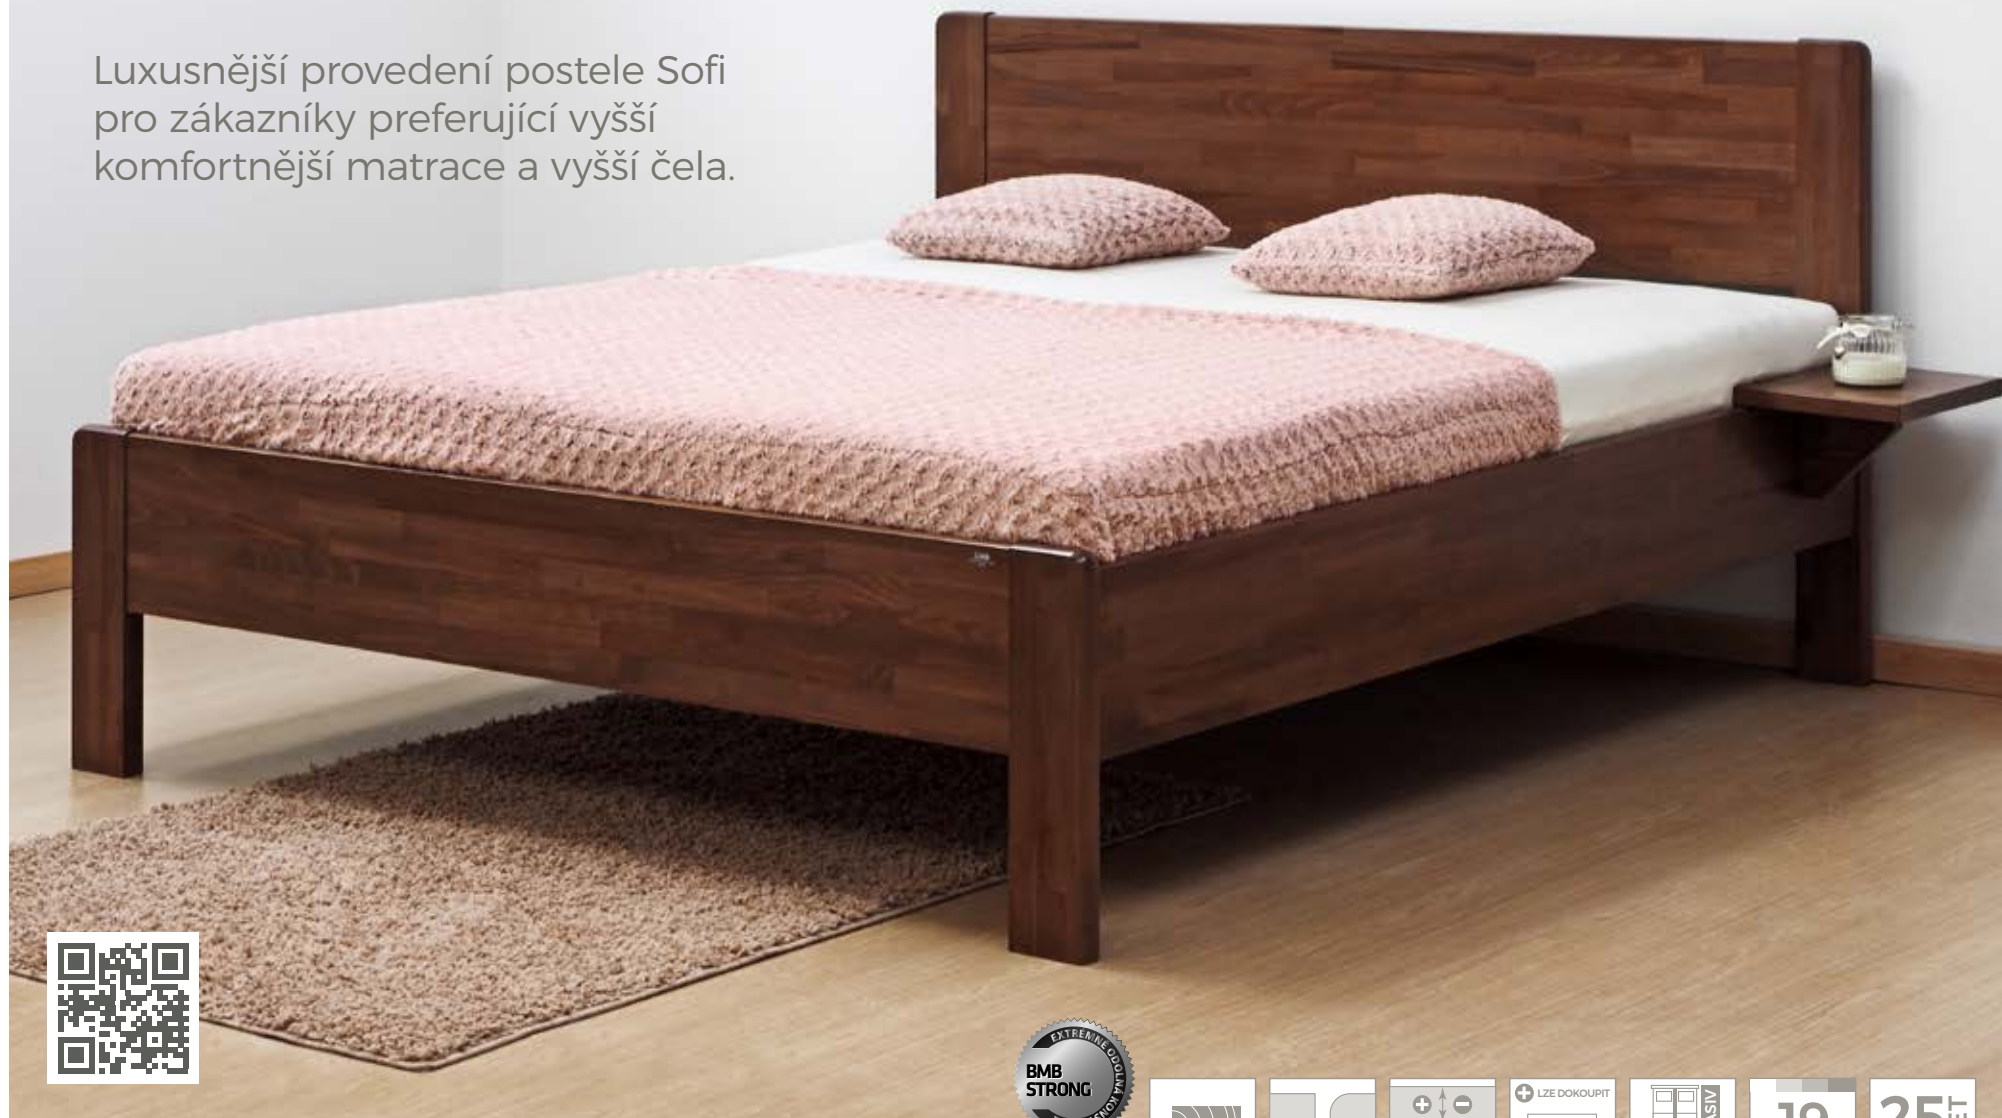

přírodní masivní dřevo
180 × 200 cm, oblé rohy
jádrový buk káva

Luxusnější provedení postele Sofi pro zákazníky preferující vyšší komfortnější matrace a vyšší čela.

SOFI XL

Zvýšená postel vhodná pro vysoké matrace