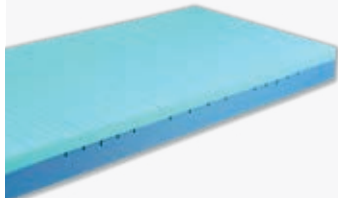

Plus

Matrace ze dvou vrstev PU pěny a vrchní vrstvy z komfortní HR pěny, která zlepšuje kopírovatelnost 7 zónová matrace Vám zaručí pohodlný spánek. Potěší zákazníky, kteří mají raději středně tvrdou matraci.

Matrace má tvrdost 3/4.

Vhodné i do rozkládacích postelí.

výška 18 cm
nosnost 130 kg