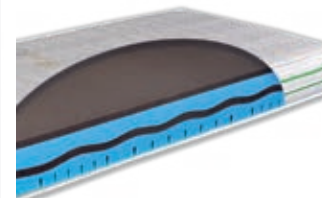

King

Kvalitní matrace s dvěma rozdílnými tvrdostmi stran. S vrstvou komfortní pěny HD soft na jedné straně v kombinaci s tvrzenou HDPU pěnou a 7-zónovaným profilováním na straně druhé. Pro lepší kopírovatelnost je v středu matrace vložena zónovaná vrstva softplus. Matrace sa standardně dodává v odnímatelném potahu natur tech v 3D provedení (lepší vzdušnost), s úpravou soft+quilt co zabezpečuje ještě lepší kopírovatelnost na soft straně matrace.

Matrace má tvrdost 3/4.

výška 24 cm
nosnost 130 kg