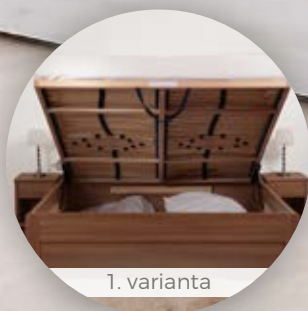

imitace masivního dřeva
180 × 200 cm
oblé rohy, bělené dřevo

1. varianta