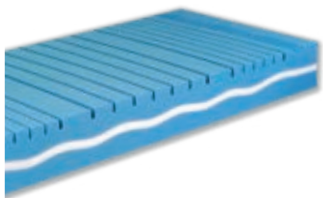

Matrace BMB

Eco

Matrace je vyrobená z kvalitní PUR pěny s profilem 7 zón pro zlepšení kopírovatelnosti a vzdušnosti. Tato matrace je určená pro zákazníky, kteří mají raději tvrdší matraci.

Matrace má tvrdost 3/4.

Vhodné i do rozkládacích postelí.

výška 16 cm
nosnost 130 kg