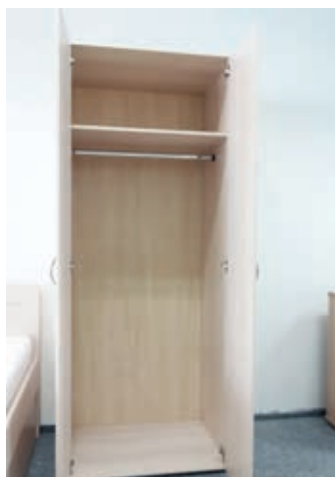

# Šatníky s otevíracími dveřmi a doplňky do ložnice

Imitace masivního dřeva

Šatník  
E200 a E210

Vnitřní vybavení E210  
š × v × h  
950 × 2068 × 576 mm

Vnitřní vybavení E200  
š × v × h  
832 × 2068 × 576 mm