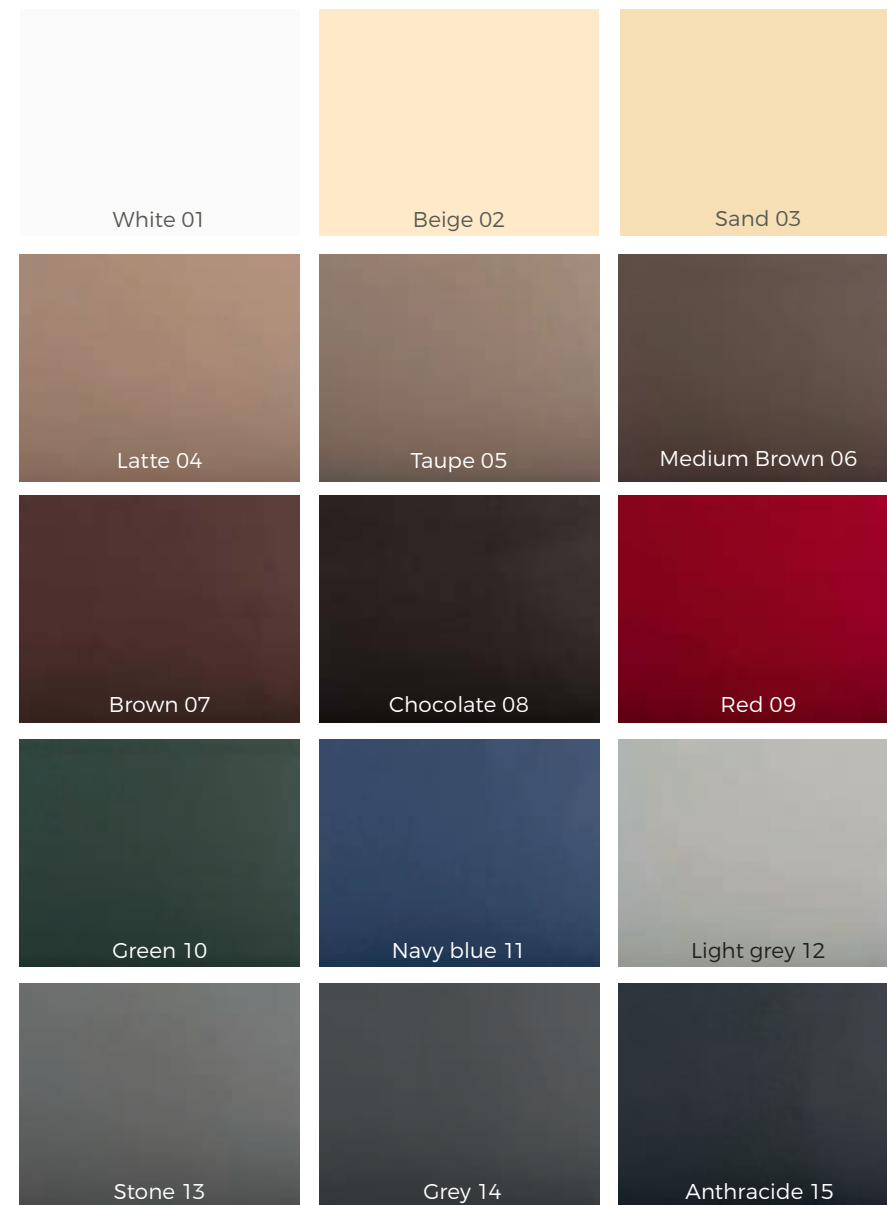

řada Long Island

Barevné odstíny se mohou mírně lišit od zobrazení v katalogu nebo na Vašem monitoru než ve skutečnosti vypadají!

Koženky jsou určeny pro postele řady DENERYS - star, paradise, live.