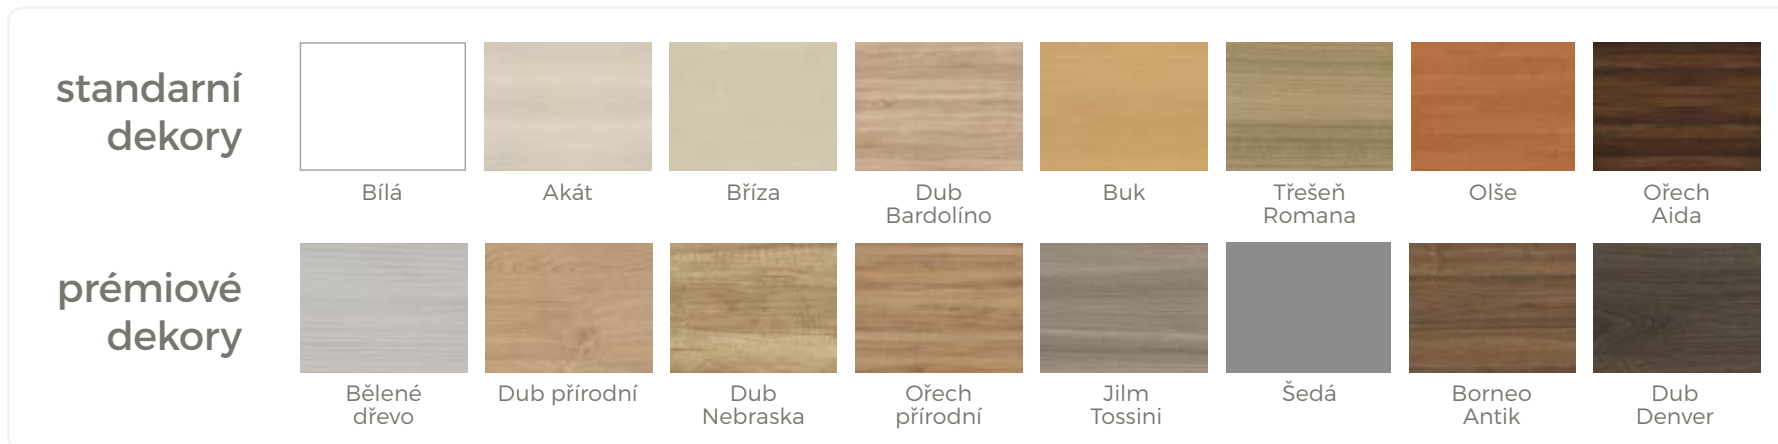

Nekompromisní kvalita materiálu

a široký výběr barev vaší postele a ložnice

Imitace masivního dřeva