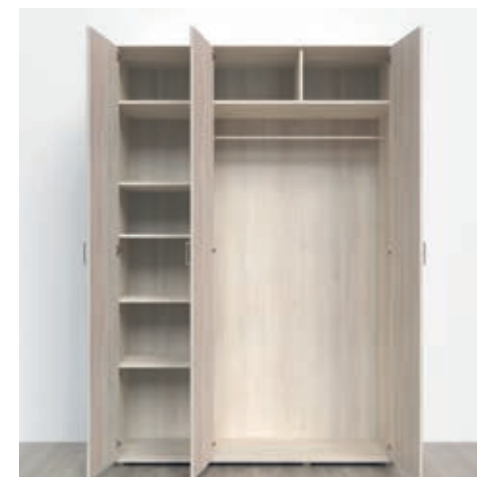

Vnitřní vybavení
3dveřového šatníku