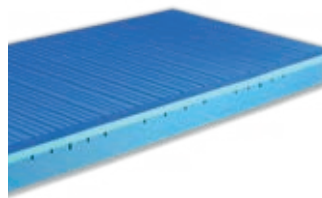

Comfort

Velmi komfortní matrace z moderních a kvalitních materiálů. Dolní část z kvalitní PUR pěny a horní část je kombinace komfortní HR pěny a visco pěny s paměťovým efektem + profil 7 zón (komfort a vzdušnost). Matrace je z jedné strany velmi komfortní a z druhé strany je středně tvrdá.

Matrace má tvrdost 3/4.

Vhodné i do rozkládacích postelí.

výška 20 cm
nosnost 130 kg