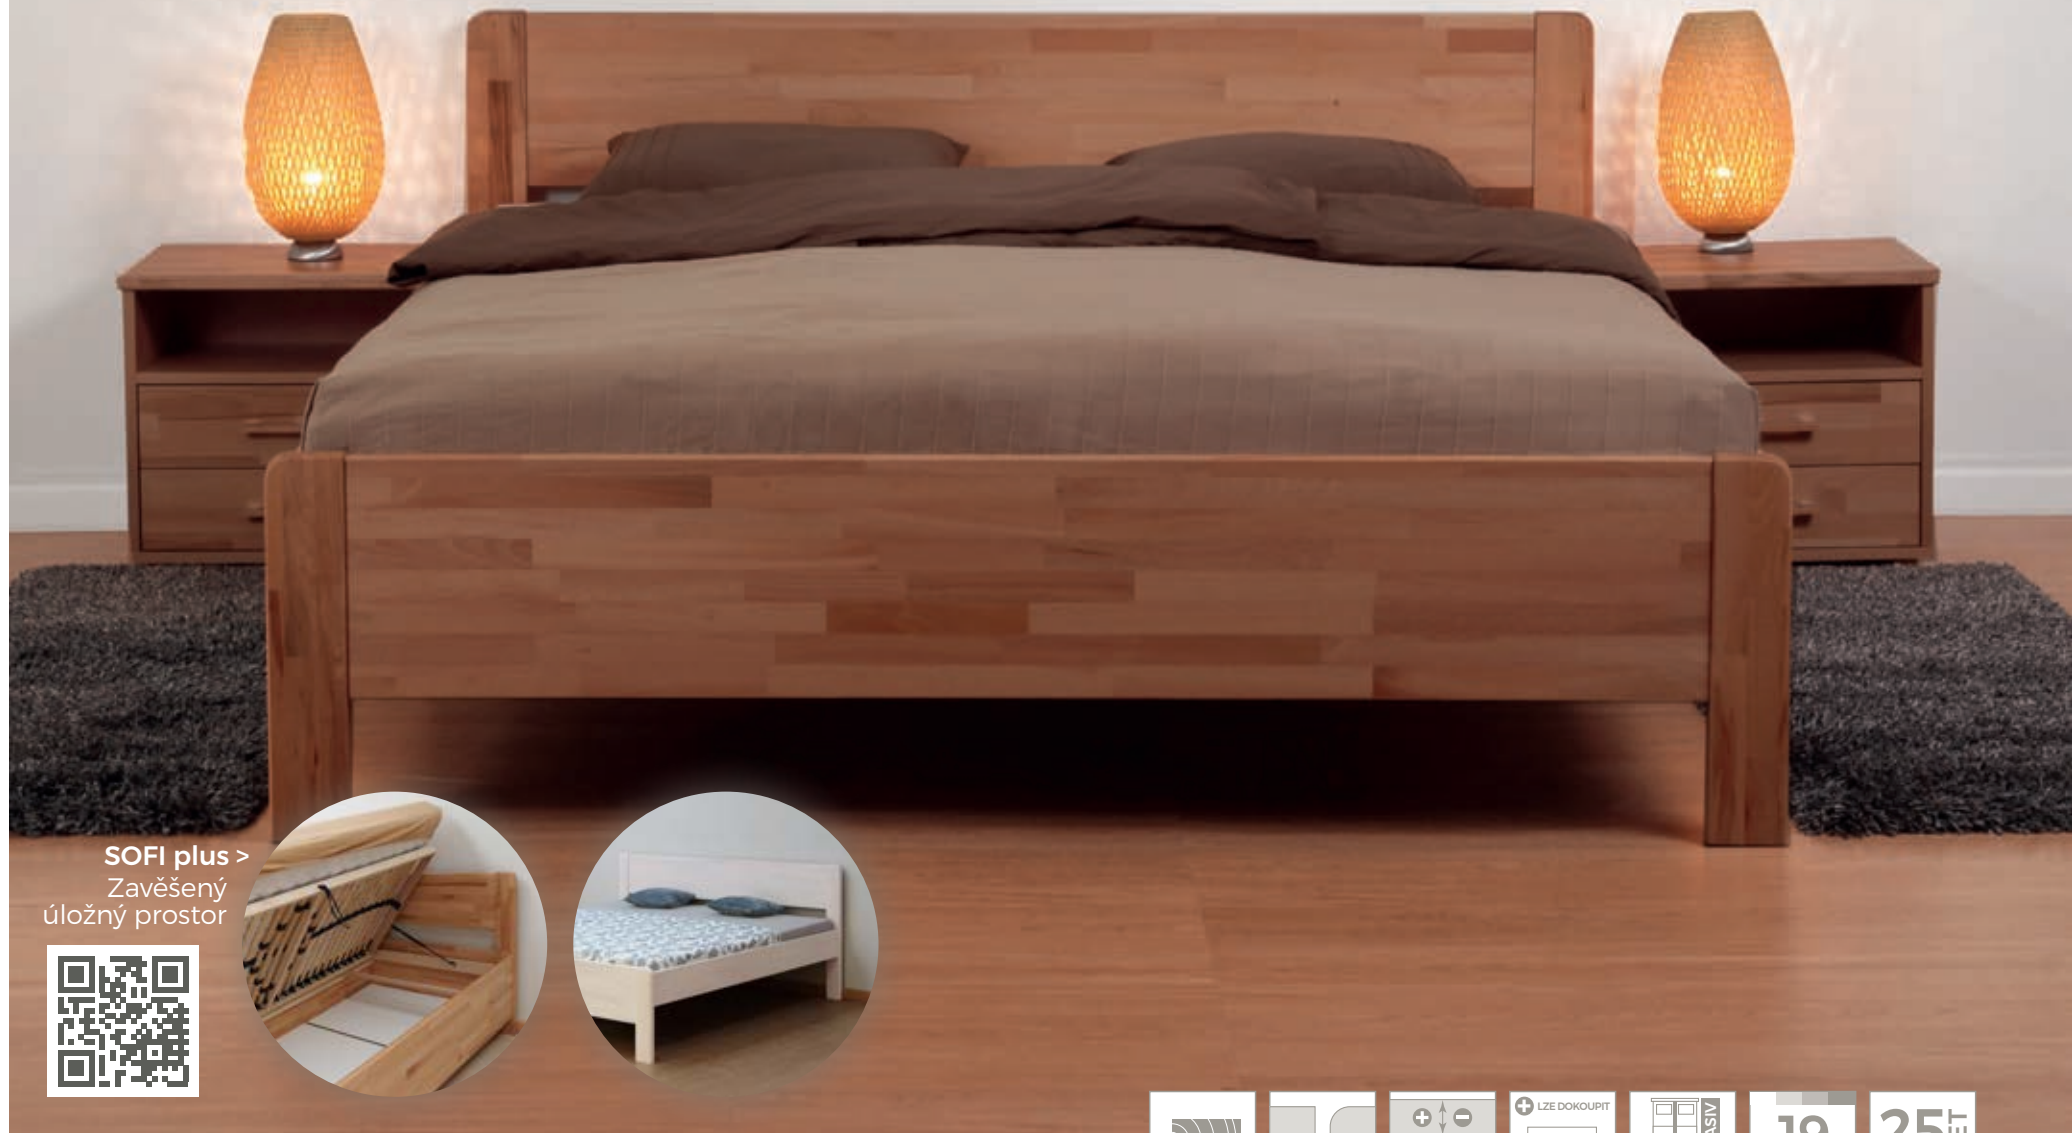

přírodní masivní dřevo
180 × 200 cm, oblé rohy
jádrový buk přírodní vosk