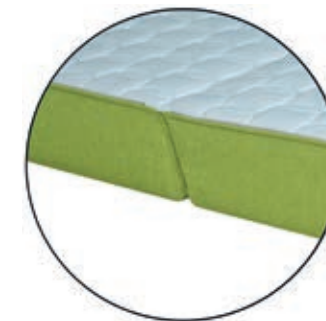

Prověřené české matrace

pro rozkládací postele

Připravili jsme speciální systém matrací uzpůsobený pro celou rodinu. Pečlivý výběr matrací zajistí pohodlný odpočinek během dne a klidný spánek po celou noc. Unikátním zkosením jedné ze dvou matrací dosahujeme pohodlného sezení a zároveň při spaní rovnoměrného rozložení váhy, proto doporučujeme objednávat vždy set 1x celá 1x půlená matrace.

Matrace NOON Family nabízejí ve složeném stavu anatomicky správné sezení a optimální hloubku sedu. Pohodlnéopření zajišťuje zkosený opěrák. Opěrák je sestavený ze dvou dílců, které jsou spojeny potahem a ve složeném stavu.

Opěrná matrace NOON Family je po rozložení zcela rovná, bez mezer a zajistí při ležení optimální podpěru těla i hygienu lůžka. Strana pro ležení je opatřena kvalitním matracovým potahem.